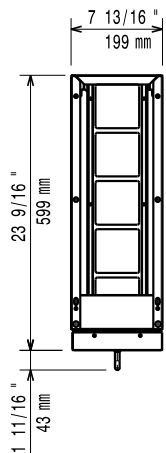

- Stödskena till underskåp för minskat antal ben/hjul, 800mm PNC 206367
- Stödskena till underskåp för minskat antal ben/hjul, 1200mm PNC 206368
- Stödskena till underskåp för minskat antal ben/hjul, 1600mm PNC 206369
- Ryggplåtar, 600mm PNC 206373
- Ryggplåtar, 800mm PNC 206374
- Ryggplåtar, 1000mm PNC 206375
- Ryggplåtar, 1200mm PNC 206376
- - NOT TRANSLATED - PNC 206431

Front

Sida

Topp

Viktig information

Yttermått, bredd 371211 (E7BANB00CE)	200 mm
Yttermått, djup	550 mm
Yttermått, höjd	600 mm