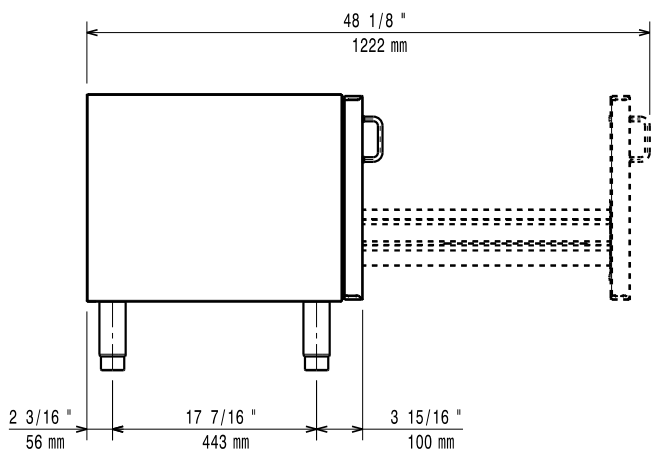

Front

Sida

Topp

Viktig information

Yttermått, bredd 371211 (E7BANB00CE)	200 mm
Yttermått, djup	550 mm
Yttermått, höjd	600 mm