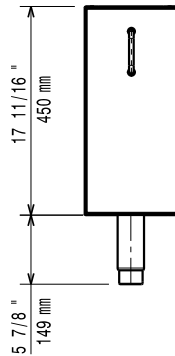

- Stödskena till underskåp för minskat antal ben/hjul, 800mm PNC 206367
- Stödskena till underskåp för minskat antal ben/hjul, 1200mm PNC 206368
- Stödskena till underskåp för minskat antal ben/hjul, 1600mm PNC 206369
- Ryggplåtar, 600mm PNC 206373
- Ryggplåtar, 800mm PNC 206374
- Ryggplåtar, 1000mm PNC 206375
- Ryggplåtar, 1200mm PNC 206376
- - NOT TRANSLATED - PNC 206431

Front

Sida

Topp

Viktig information

Yttermått, bredd 371211 (E7BANB00CE)	200 mm
Yttermått, djup	550 mm
Yttermått, höjd	600 mm